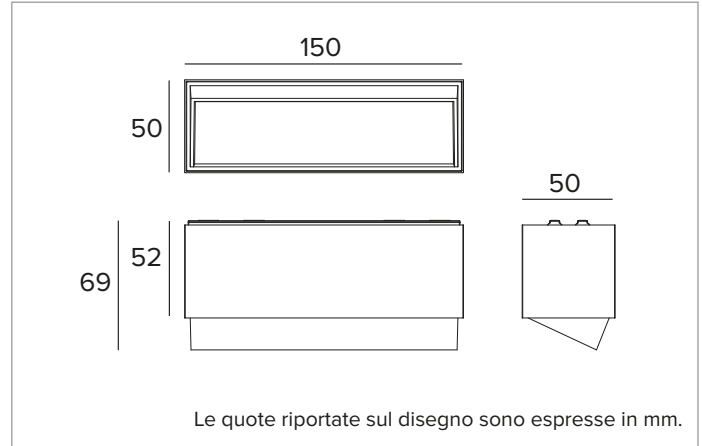

2T0127DD | OZ Modulo luminoso - Wall Washer

Moduli luminosi magnetici a LED, alimentati a bassissima tensione, Wall Washer

		2700K	H(m)	D1(m)	D2(m)	E _{max} (lx)
		Ra90	36°	76°		
Fixture Power	18W	1	0.69	1.61	1437	
Source Flux	2241lm	2	1.39	3.22	359	
Fixture Flux	1604lm	3	2.08	4.84	160	
Efficacy	90lm/W	4	2.77	6.45	90	
TS1841	I _{max} =683cd/klm	I _{max}	1530cd	5	3.47	8.06

CARATTERISTICHE ILLUMINOTECNICHE

Gruppo ottico Wall Washer: riflettore in alluminio anodizzato ad altissima riflettanza, filtro olografico diffusore, cornice in policarbonato nero.
Ottica: WALL WASHER
Rendimento ottico: 72%
Flusso apparecchio: 1604lm
Efficienza luminosa: 90lm/W
Sicurezza fotobiologica: Conforme al gruppo di rischio basso RG1

CARATTERISTICHE MECCANICHE

Corpo in pressofusione di alluminio verniciato nero. Dimensioni 150x50mm.
Colore e finitura: Nero profondo
Dimensioni: 50x150mm
Peso: 0,24Kg
Versione: DIGITAL DIMMING
Grado di protezione: IP20